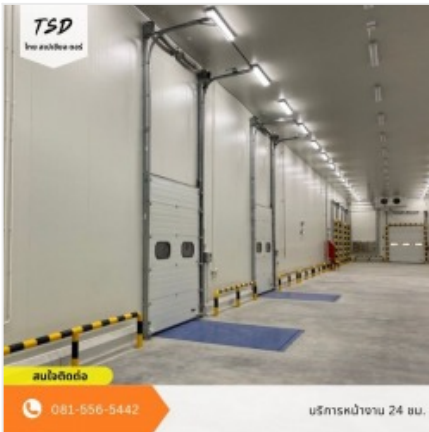

รับเหมาติดตั้งประตูไฮสปีดดอร์ ในโกดัง

ตราสินค้า: บริษัท ไทย สเปนเชียล ดอร์ จำกัด

คำค้นหา: รับเหมาติดตั้งประตูไฮสปีดดอร์ ในโกดัง **หมวดหมู่:** ประตูม้วน

รายละเอียดสินค้า

รายละเอียด

มืออาชีพเรื่องติดตั้งประตูไฮสปีดดอร์ พร้อมรับประกันคุณภาพงาน ติดตั้งโดยทีมงานมืออาชีพ มีประสบการณ์หลายปีในงานโกดังและโรงงาน บริการครบวงจร ตั้งแต่สำรวจพื้นที่ ออกแบบ ติดตั้ง และซ่อมบำรุง ประตูไฮสปีดดอร์ ...

[ดูรายละเอียด](#)